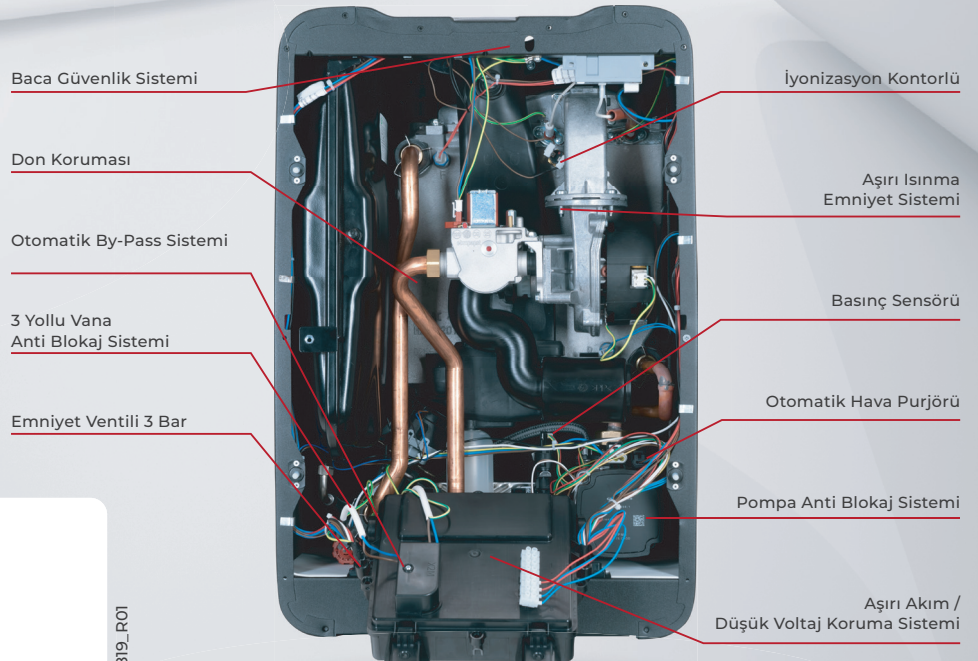

TEKNİK ÖZELLİKLER TABLOSU

ISITMA			A2CPP024	A2CPP028
Mevsimsel Isıtma Verim Sınıfı			A / ****	
Mevsimsel Ortam Isıtma Enerji Verimi	η_s	%	94	95
Nominal Isı Çıkışı	Prated	kW	23	27
Merkezi Isıtma Maks Isı Gücü 80-60 °C	P4	kW	22,7	26,8
Merkezi Isıtma Min Isı Gücü 80-60 °C		kW	3,7	3,7
%30 Kısmi Yükte Anma Isı Gücü	P1	kW	7,7	9,1
Anma Isı Gücü Verimliliği 80-60 °C	η_4	%	87,9	87,8
%30 Ksmi Yükte Verimlilik	η_1	%	98,2	98,9
Genleşme Tankı Hacmi		lt	7	
Mak-Min Çalışma Basıncı		Bar	3-0,6	
SICAK SU				
Mevsimsel Sıcak Su Verimlilik Sınıfı			A	
Sıcak Su Yük Profili			XL	
Sıcak Su Verimliliği	η_{wh}	%	88	
Kullanım suyu debisi ($\Delta T=30^\circ C$)		lt/dk	12	14
İşletme Basıncı Maks-Min		Bar	10-1	
Yıllık Elektrik Tüketimi	YET	kWh	40	
Yıllık Yakıt Tüketimi	YYT	Gj	17	
DIĞER ÖZELLİKLER				
Ses Seviyesi (İç Mekân - Maksimum Kapasite)	LWA	dBA	50	52
Nox Sınıfı			6	
Baca Tipi			C13(X),C33(X),C43(X),C53(X),C63(X)	
Maks Baca Mesafesi		m	Yatay C13(X):11 Dikey C33(X):12,5	
Baca Çıkış Çapı		mm	$\varnothing$ 100/60	
Elektrik Beslemesi		V ACHz	~230/50	
IP sınıfı			IPX4D	
Cihaz ağırlığı		kg	29,2	29,2
Cihaz boyutları (Yükseklik x Genişlik x Derinlik)		mm	620 x 414 x 300	

Satış Noktası: