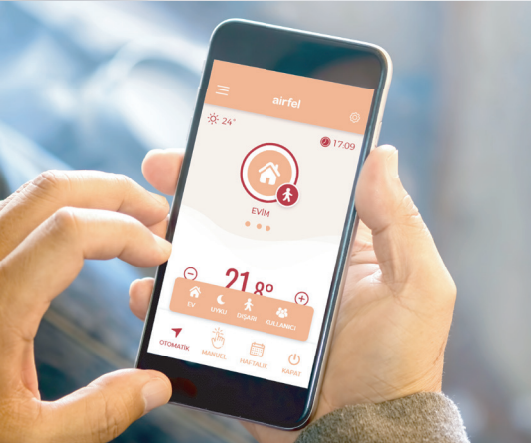

DAİMA CEBİNİZDEN YANA

Airfel aynı zamanda cebinizi de düşünüyor. Airfel Maestro Smart Premix'in termostati, kombi fiyatına dahil. Bunun için sizden ek bir ücret talep edilmiyor. Ve bu ayrıcalıklı hizmet sadece Airfel'e özel.

Ayrıca Akıllı Dahili Online Sistem sayesinde kombinizi cep telefonunuzdan istediğiniz gibi yönetebilirsiniz. Evde olmadığınız zamanlarda gerekli ısı ayarlarını cep telefonu üzerinden kolayca gerçekleştirebilirsiniz. Böylece evinizdeki ısıyı bütçenizi yormayacak seviyede tutabilirsiniz.