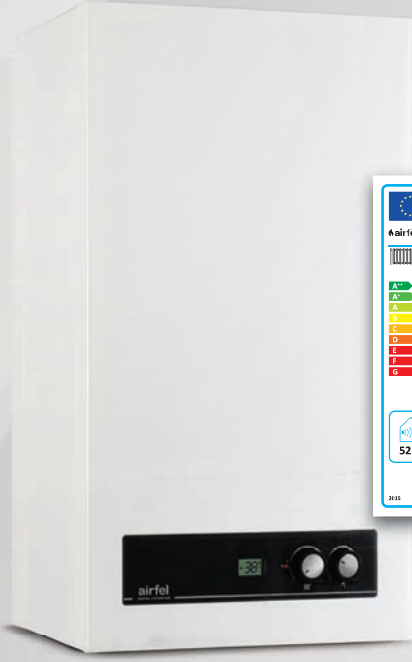

Enerji
Verimliliği

Kompakt
Boyut

* 3 Yıl Garanti Airfel kombilere verilen standart garanti süresidir.
* 5 Yıl Garanti kampanyası* 31.12.2021 tarihine kadar geçerlidir.

DIGIFEL CONDENSE

Yoğuşmalı Kombi

- ✓ 24 kW kapasitede yoğuşmalı kombi
- ✓ Frekans kontrollü pompa
- ✓ Kullanımı kolay LCD ekran
- ✓ Yüksek ısı verim
- ✓ Modern tasarım ile estetik görünüm
- ✓ Elektronik ateşleme ile full alev modülasyonu
- ✓ Doğalgaz ile çalışabilme
- ✓ Üçlü eşanjör sistemi
- ✓ NOx regülasyonuna uygun su soğutmalı brülör
- ✓ Paslanmaz çelik plakalı eşanjör
- ✓ Düşük şebeke suyuunda [0,5 Bar] sıcak su erişimi
- ✓ Elektriksel koruma sınıfı IPX5D
- ✓ 13 Farklı emniyet sistemi ile cihaz koruması
- ✓ LCD ekran ile otomatik arıza teşhis sistemi
- ✓ Oda termostatı [opsiyonel]
- ✓ Montaj ve bakım kolaylığı
- ✓ Yerden ısıtma sistemi ile uyumlu çalışabilme*
- ✓ Kompakt boyut
- ✓ Daikin fabrikalarında üretilme

Airfel'in **Erp Düşük NOx** yönetmeliklerine uygun yeni yoğuşmalı kombisi **Digifel Condense** frekans kontrollü pompası, full alev modülasyonu ile verim ve tasarruf sağlarken, Nox sınıfı 6 ile de çevreye, doğaya duyarlı ve saygılıdır.