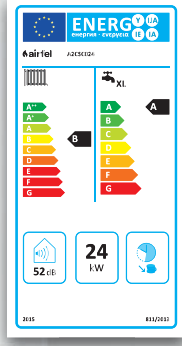

Enerji
Verimliliği

Kompakt
Boyut

* 3 Yıl Garanti Airfel kombilere verilen standart garanti süresidir.
* 5 Yıl Garanti kampanyası* 31.12.2021 tarihine kadar geçerlidir.

DIGIFEL CONDENSE

Yoğuşmalı Kombi

- ✓ 24 kW kapasitede yoğuşmalı kombi
- ✓ Frekans kontrollü pompa
- ✓ Kullanımı kolay LCD ekran
- ✓ Yüksek ısı verim
- ✓ Modern tasarım ile estetik görünüm
- ✓ Elektronik ateşleme ile full alev modülasyonu
- ✓ Doğalgaz ile çalışabilme
- ✓ Üçlü eşanjör sistemi
- ✓ NOx regülasyonuna uygun su soğutmalı brülör
- ✓ Paslanmaz çelik plakalı eşanjör
- ✓ Düşük şebeke suyuunda [0,5 Bar] sıcak su erişimi
- ✓ Elektriksel koruma sınıfı IPX5D
- ✓ 13 Farklı emniyet sistemi ile cihaz koruması
- ✓ LCD ekran ile otomatik arıza teşhis sistemi
- ✓ Oda termostatı [opsiyonel]
- ✓ Montaj ve bakım kolaylığı
- ✓ Yerden ısıtma sistemi ile uyumlu çalışabilme*
- ✓ Kompakt boyut
- ✓ Daikin fabrikalarında üretilme

Sıcak Su			
Mevsimsel Sıcak Su Verimlilik Sınıfı			A
Sıcak Su Yük Profili			XL
Sıcak Su Verimliliği	η_{Wh}	%	85
Kullanım suyu debisi ($\Delta T=30^\circ C$)		lt/	11,3
İşletme Basıncı Maks-Min		Bar	10-0,5
Yıllık Elektrik Tüketimi	YET		41
Yıllık Yakıt Tüketimi	YYT	Gj	17