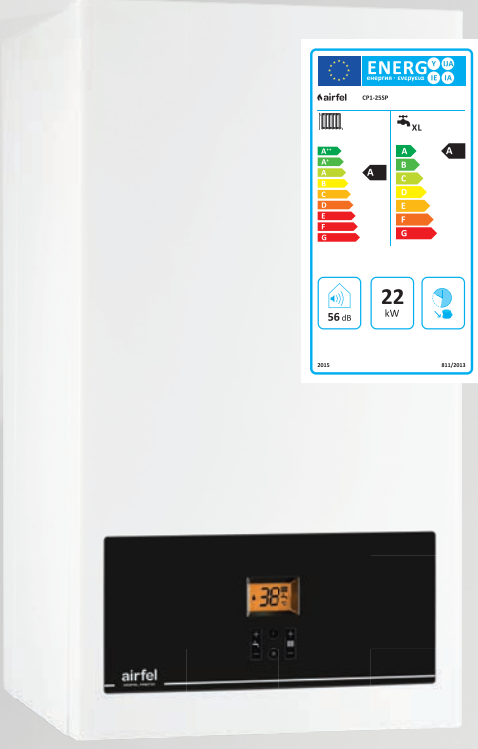

## DIGIFEL PREMIX

Yoğuşmalı Kombi

Enerji Verimliliği

24,30,38 kW  
Kapasite

Sessiz Çalışma

LCD Ekran

PREMIX  
Yanma

\* 3 Yıl Garanti Airfel kombilere verilen standart garanti süresidir.  
"5 Yıl Garanti kampanyası" 31.12.2021 tarihine kadar geçerlidir.

# DIGIFEL PREMIX

Yoğuşmalı Kombi

- ✓ 24 kW, 30 kW ve 38 kW ısı kapasite seçenekleri
- ✓ ErP yönetmeliklerine uygun
- ✓ Geniş Modülasyon aralığı 1:6
- ✓ Premix (ön karışım) brülör ile tam yanma teknolojisi
- ✓ A enerji sınıfı
- ✓ Yoğuşma teknolojisi ile yüksek oranda yakıt tasarrufu
- ✓ Yeni nesil paslanmaz çelik ısı eşanjörü
- ✓ Doğalgaz ve LPG ile çalışabilme
- ✓ Frekans kontrollü fan
- ✓ Frekans kontrollü PWM pompa
- ✓ Cold Burner teknolojisi ile daha yüksek enerji performansı
- ✓ NOx sınıfı 5-Düşük Emisyon değerleri ile çevre dostu
- ✓ Düşük emisyon değerleri ile çevre dostu
- ✓ Arıza teşhis ve emniyet sistemleri
- ✓ Yerden ısıtma sistemi ile uyumlu çalışabilme\*
- ✓ Dış hava sensörü ile entegre çalışabilme (opsiyonel)
- ✓ Oda termostati ile entegre çalışabilme (opsiyonel)
- ✓ Daikin fabrikalarında üretilmektedir.